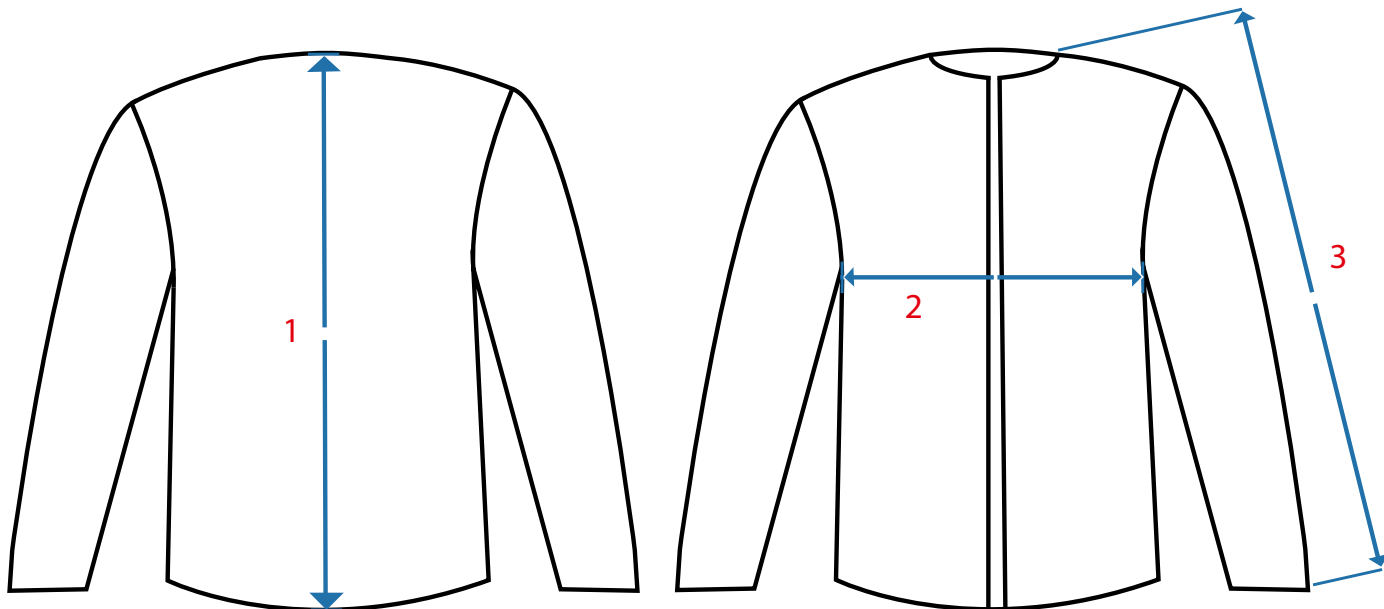

Tabulka rozměrů oděvu / Tabulka rozmerov odevu

Product dimensions chart / Tabela rozmiarów odzieży

	XS	S	M	L	XL	2XL	3XL
1	72	72	72	74	74	76	76
2	45	49	53	57	61	65	69
3	74,5	76	77,5	78	79	80	81

* měřeno v cm / merané v cm / measured in cm / mierzone w cm

** tolerance + - 5 % / tolerancja + - 5 % / tolerance + - 5% / tolerancja + - 5%